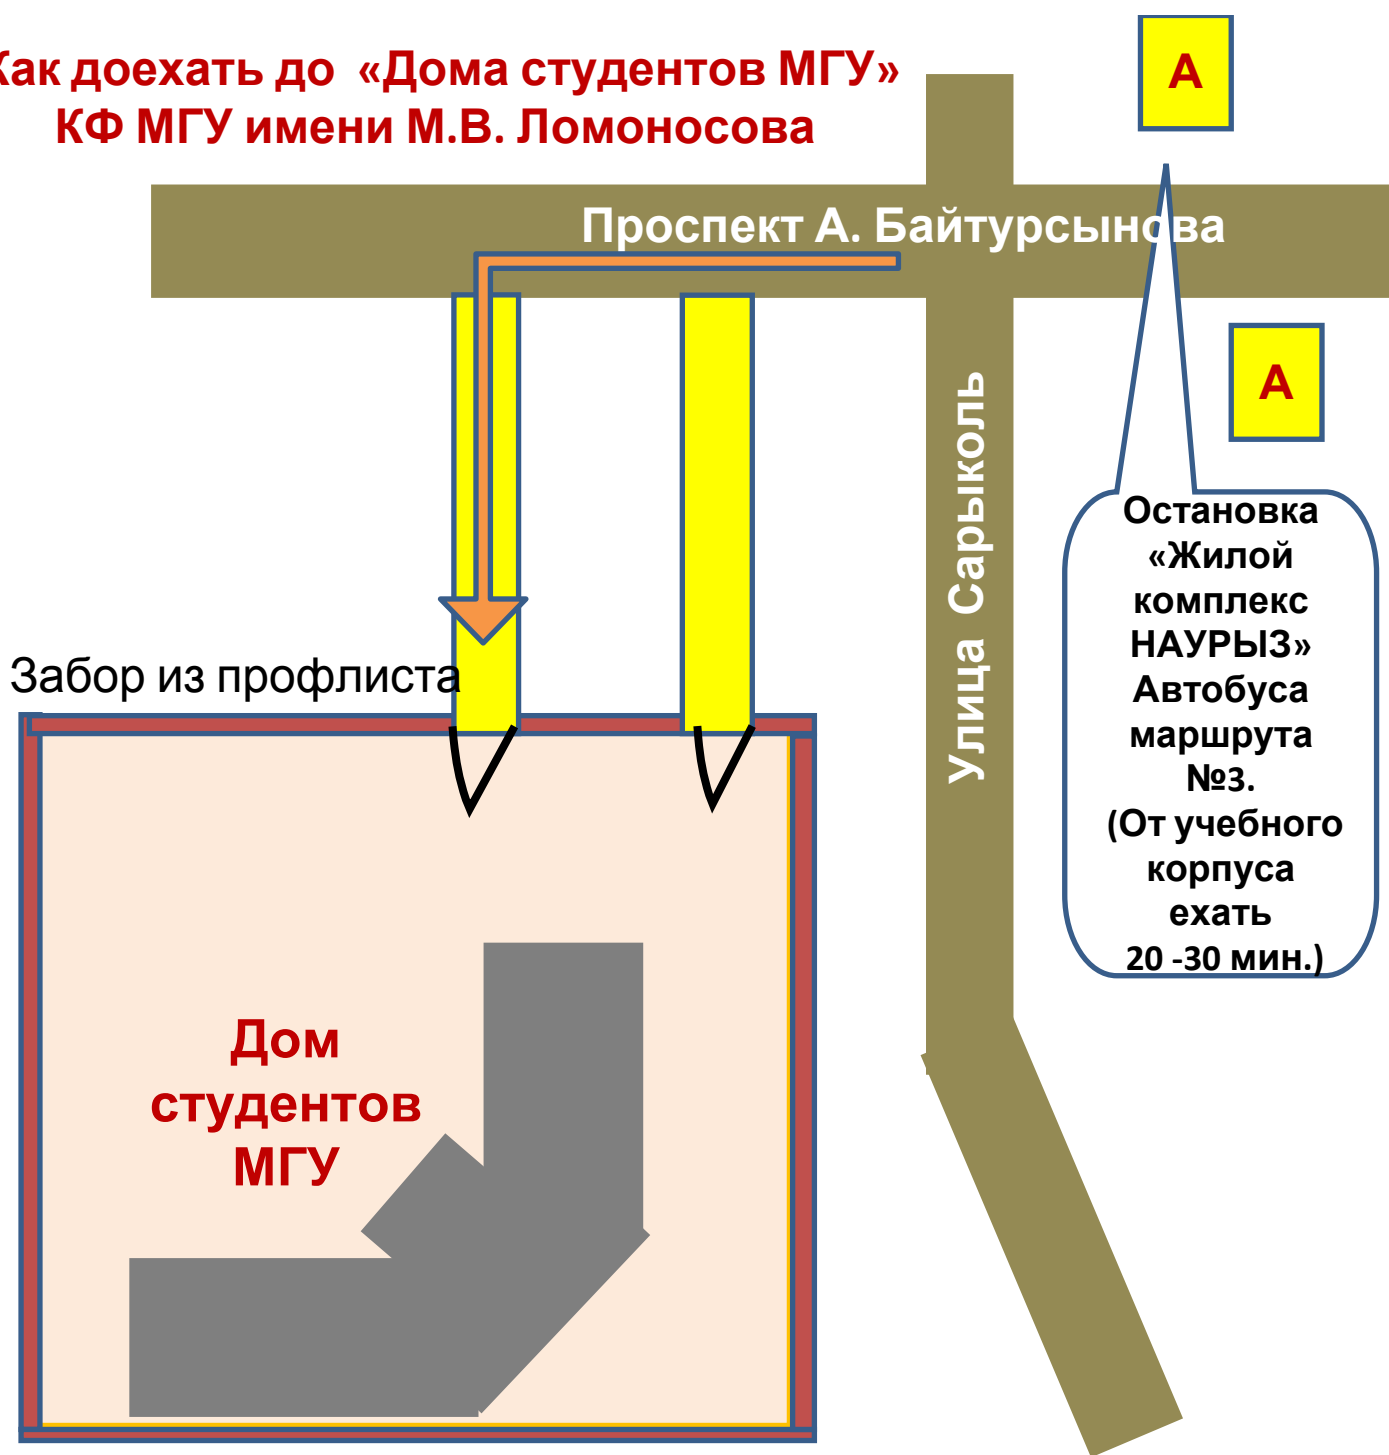

## Как доехать до «Дома студентов МГУ» КФ МГУ имени М.В. Ломоносова

### Условные обозначения

-  Остановка «Жилой комплекс НАУРЫЗ». Маршрут №3 идет от вокзала ЖД до Учебного корпуса КФ МГУ и до остановки «Жилой комплекс НАУРЫЗ». Также на остановки останавливается маршрут №21
-  Сойдя на остановке «Жилой комплекс НАУРЫЗ» нужно пройти дальше по проспекту А. Байтурсынова 300 метров и свернуть на лево и пройти еще 100 метров. Вы увидите 5 этажное здание из темно –желтого кирпича **«Дом студентов МГУ»**